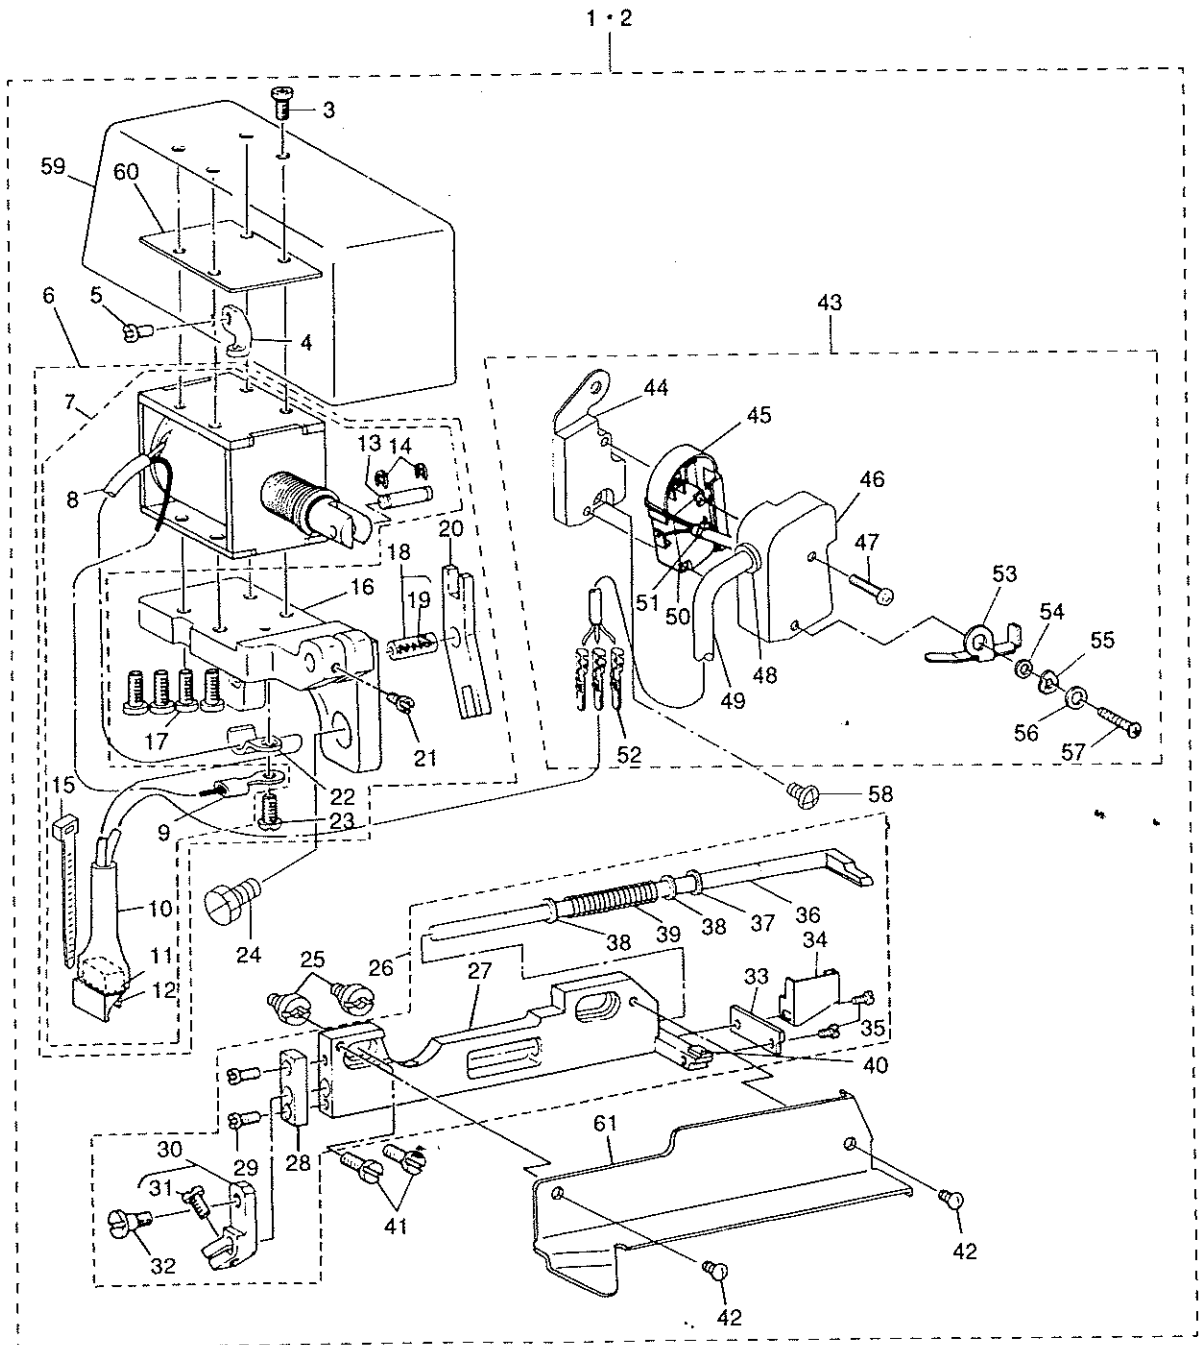

One Touch Type Chain-off Thread Trimming
Device with the Manual Switch

JUKI®

ワンタッチ式空環糸切り装置

T052

PARTS LIST

29336609
No.1278-00

I. KNIFE & MAGNET COMPONENTS

メス、マグネット関係

糸切り装置(組)は1ページの3~61番及び3ページの1~39までが含まれます。