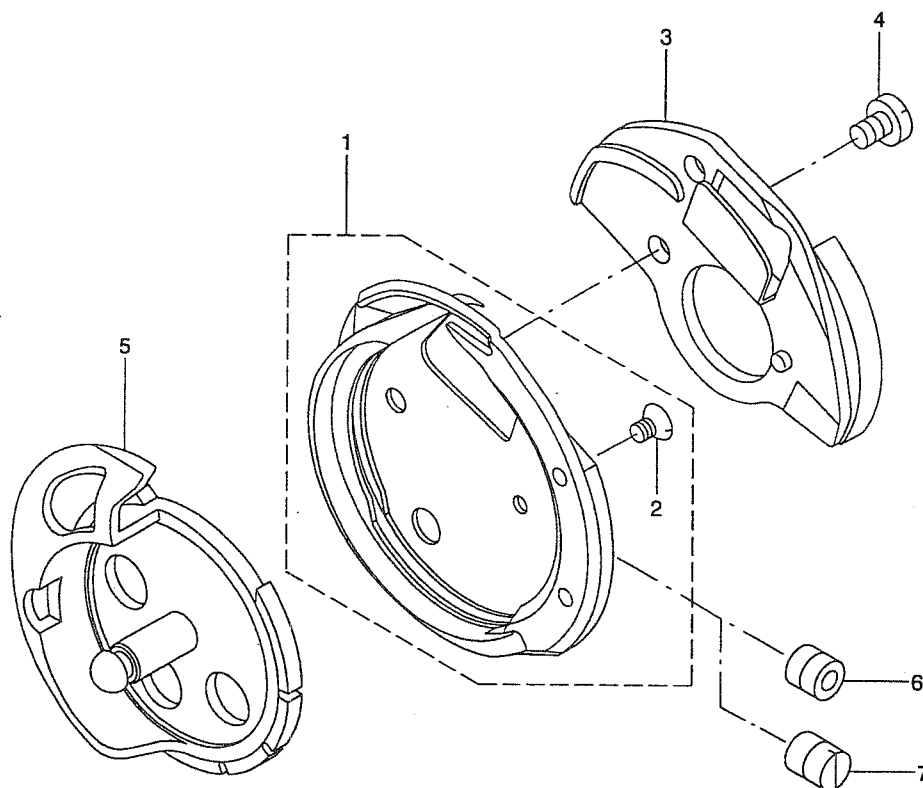

# Sewing Hook

**JUKI®**

22525869

REF. NO	NOTE	PART NO.	DESCRIPTION	ヒ シ ム イ	Qty
1		225-25950	ROTATING HOOK V ASM.	ソトガ マ V(クミ)	1
2		100-33009	HOOK GIB SCREW	ウチガ マオサエ トメネジ	(2)
3		225-26206	REVERSE PLATE V	ウライタV	1
4		100-33108	HOOK COUNTER BALANCE SCREW	ウライタ トメネジ	1
5		225-26008	INNER HOOK V	ウチカマV	1
6		SS-8110422-TP	SCREW 11/64-40 L=4	トメネジ 11/64-40 L=4	2
7		SS-8110520-TP	SCREW 11/64-40 L= 4.5	トメネジ 11/64-40 L=4.5	2