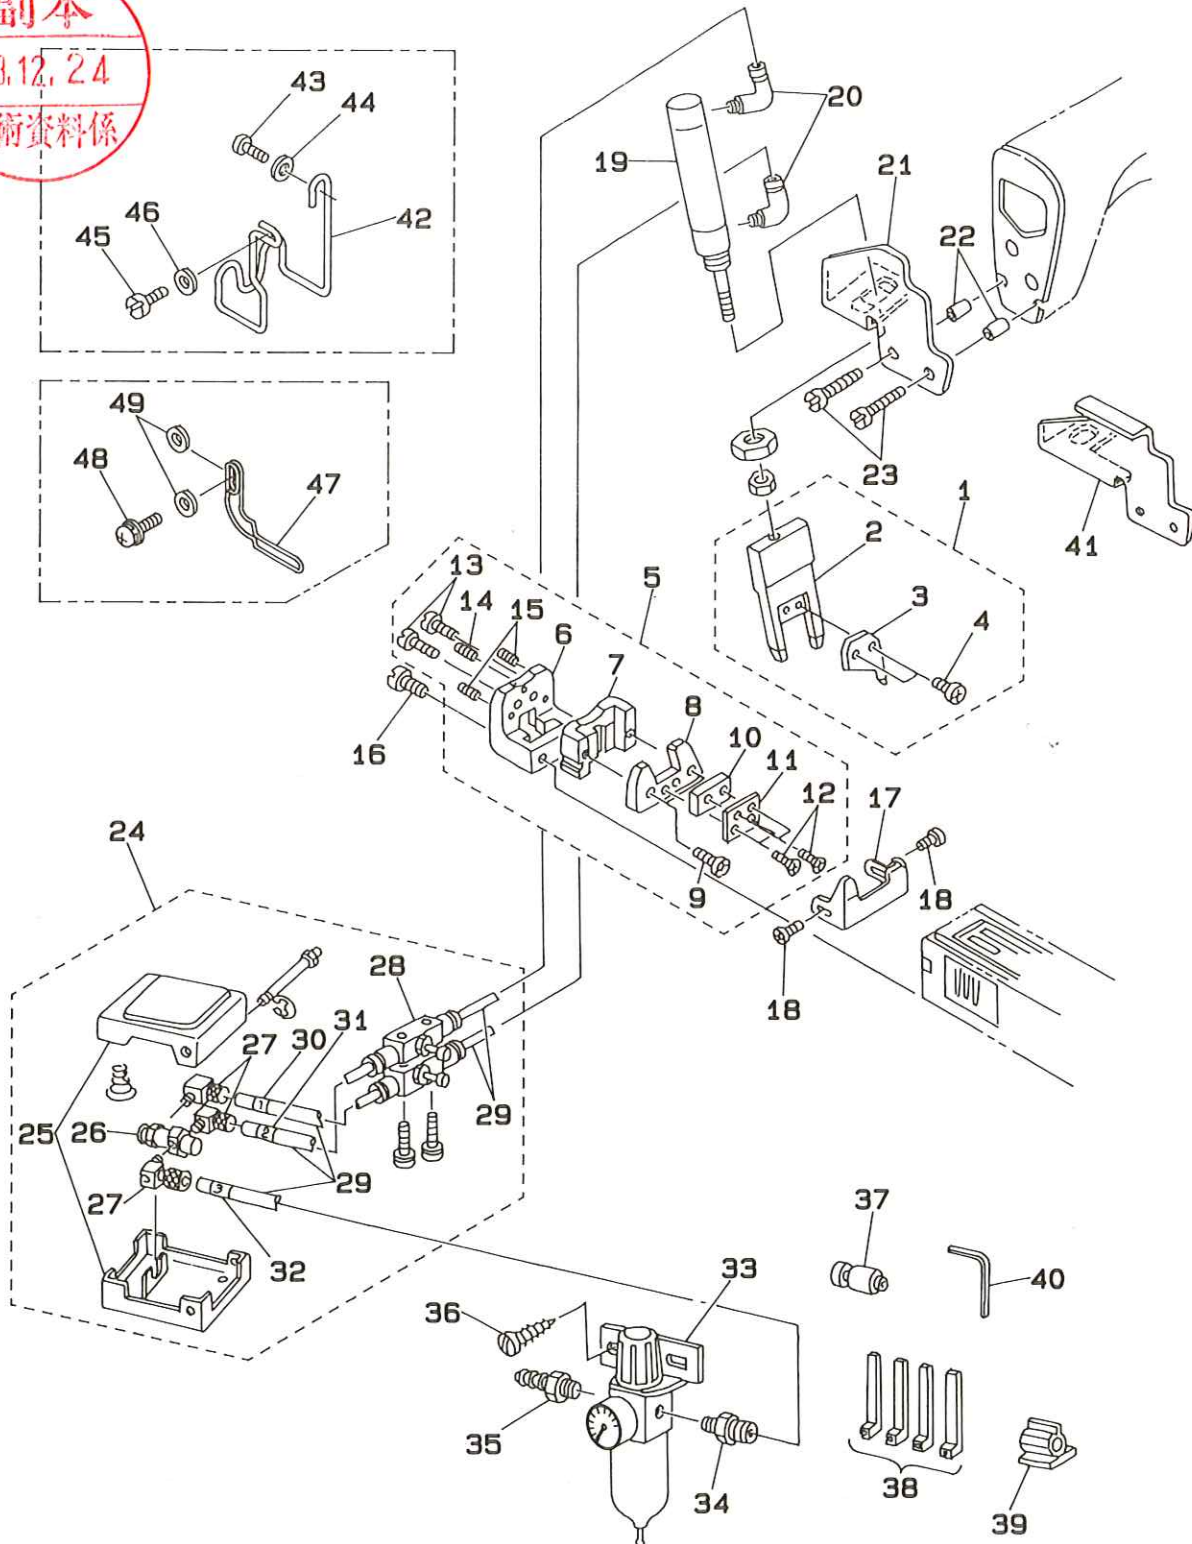

Chain-off thread cutter for MS
空環カッター (MS 用)

AT27

PARTS LIST

29153806
No.0998-00

副本
1993.12.24
技術資料係

REF.NO	NOTE	PART NO.	DESCRIPTION	ヒ ン メ イ	Qty
1		GAT-270010AO	UPPER KNIFE ASM.	ウワメス(クミ)	1
2		GAT-27001000	UPPER KNIFE BASE	ウワメスベース	(1)
3		GAT-27002000	UPPER KNIFE	ウワメス	(1)
4		SM-4040601-SC	SCREW M4X0.7 L=6	ナハコネジ M4X0.7 L=6	(2)
5		GAT-270030AO	KNIFE GUIDE MOUNTING BASE ASM.	メスカイトトリツケタイ(クミ)	1
6		GAT-27003000	KNIFE GUIDE MOUNTING BASE	メスカイトトリツケタイ	(1)
7		GAT-27004000	KNIFE GUIDE	メスカイト	(1)
8		GAT-27005000	KNIFE GUIDE PLATE	メスカイトプレート	(1)
9		SM-5030801-SC	SCREW M3X0.5 L=8	ハイントコネジ M3X0.5 L=8	(2)
10		GAT-27006000	FIXED BLADE	コテイメス	(1)
11		GAT-27007000	SPRING PLATE	コテイメスハネイタ	(1)
12		SM-5030355-SE	SCREW	ハイントネジ	(4)
13		SM-4040755-SP	SCREW	ナハネジ	(2)
14		SM-8040302-TP	SETSCREW	トメネジ	(1)
15		SM-8040412-TP	SET SCREW M3X3	トメネジ	(2)
16		SS-6123010-SP	SCREW 3/16-28 L=30.0	ヒラネジ 3/16-28 L=30	2
17		GAT-27008000	PLATE	ヌノクスプレート	1
18		SM-0030301-SN	SCREW	トラスネジ	2
19		PA-1604508-A0	CYLINDER	ロットマワリトメカタ シリンダ	1
20		PJ-3040405-04	ELBOW UNION	エルボユニオン	2
21		GAT-27009000	CYLINDER INSTALLING PLATE	シリンダトリツケイタ	1
22		GAT-27010000	COLLAR	トリツケイタカラー	2
23		SS-6123010-SP	SCREW 3/16-28 L=30.0	ヒラネジ 3/16-28 L=30	2
24		GAT-270110AO	PEDAL ASM.	アシミハタムクミ	1
25		PX-0200020-00	ACTUATOR	アクチュエーター	(1)
26		PV-0105020-00	AIR VALVE	エアバルブ	(1)
27		PJ-3040405-04	ELBOW UNION	エルボユニオン	(3)
28		PC-0124010-00	SPEED CONTROLLER	スピードコントローラ	(2)
29		BT-0400251-EB	URETHANE HOSE, BLACK	ウレタンホース クロ	(6.25)
30		180-35006	CABLE MARK NO.1	ワイヤマーク(1)	(1)
31		180-35105	WIRE MARK (2)	ワイヤマーク(2)	(1)
32		180-35204	WIRE MARK (3)	ワイヤマーク(3)	(1)
33		D2560-21M-MA0	FILTER REGULATOR ASM.	フィルタレギュレタキ	1
34		PJ-3010452-01	UNION	シールツキ ハーフユニオン マル4X1/4	1
35		F1021-003-000	HOSE JOINT	ホース ジョイント	1
36		ST-4052011-SR	SCREW M5 L=20	タツヒコネジ D=5-12 L=20	2
37		PJ-3030600-03	UNION	イキユニオン	1
38		EA-9500B01-00	CABLE BAND	ソクセンバンド	4
39		HX-0023500-0A	CLAMP	クランプ	4
40		J1066-000-00B	HEXAGONAL WRENCH KEY (2MM)	ロツカクホウスパナ 2MM	1
41	#01	GAT-27012000	CYLINDER INATALLING PLATE(V046	シリンダトリツケイタ(V046ヨウ)	1
42	#02	GAT-27013000	FINGER GUARD	エビガード	1
43	#02	SM-5061201-SE	SCREW M6X1 L=12	トラスコネジ M6 L=12	2
44	#02	WP-0621016-SD	WASHER 6.2X13X1	ヒラサカネ 6.2X13X1	2
45	#02	SM-6031010-SC	SCREW M3X0.5 L=10	ヒラコネジ M3X0.5 L=10	1
46	#02	WP-0330501-SB	WASHER M3	ヒラサカネ ミカキマル M3	1
47	#02	GAT-27014000	FINGER GUARD (V0)	V0エビガード	1
48	#02	SL-4041291-SC	SCREW M4 L=12	ナハコネジ セムス M4 L=12	1
49	#02	WP-0501016-SC	WASHER 5X10.5X1	ヒラサカネ 5X10.5X1	2