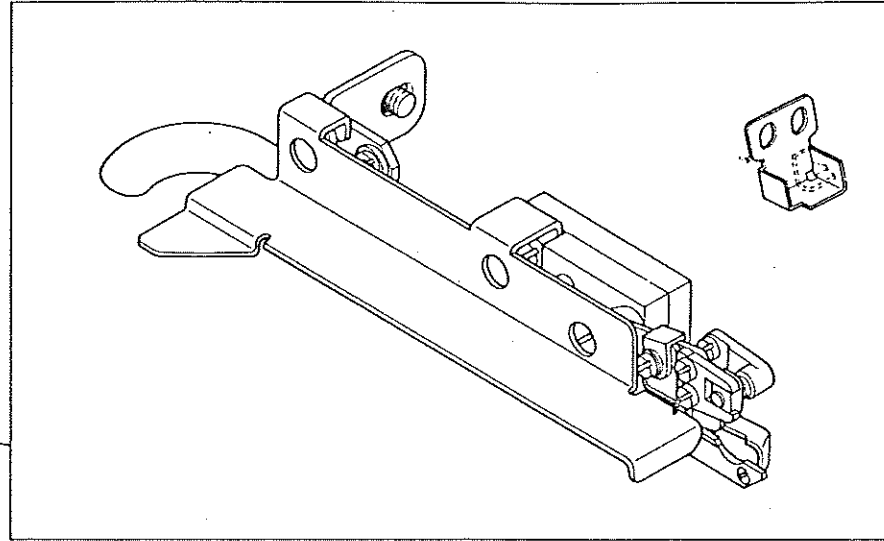

# T023 PARTS LIST

No.0190

1983-4

BET02320PJA

Ref. No.	Note	Part No. 品 番	Description	E. C. 変更年月	品 名	Amt. Req. 数量
1		HAT-023000B0	SIDE CUTTER ASM,		サイドカッター アシ	1
2		SS-4150715-SP	SCREW 15/64-28 L=7		ナット 15/64-28 L=7	(1)
3		HAT-02303000	KNIFE INSTALLING PLATE		メスリツクイタ	(1)
4		HAT-02306000	SIDE COVER		ヌノカハ	(1)
5		SS-4110715-SP	SCREW 11/64-40 L=7		ナット 11/64-40 L=7	(2)
6		MAT-021010A0	KNIFE MOUNTING BASE ASM,		メスナイ アシ	(1)
7		SS-4110715-SP	SCREW 11/64-40 L=7		ナット 11/64-40 L=7	(1)
8		HAT-02304000	KNIFE INSTALLING BASE A		メスナイ トリツクイ A	(1)
9		SS-4120915-SP	SCREW 12/64-28 L=9		ナット 12/64-28 L=9	(1)
10		HAT-02305000	KNIFE INSTALLING BASE B		メスナイ トリツクイ B	(1)
11		SS-6111210-SP	SCREW 11/64-40 L=12		ナット 11/64-40 L=12	(1)
12		MAT-02301000	DRIVING PIN		クローピン	(1)
13		SS-7080520-SP	SCREW 1/8-44 L=4.9		マルナット 1/8-44 L=4.9	(2)
14		SS-6090520-SP	SCREW 9/64-40 L=5.0		ナット 9/64-40 L=5	(1)
15		HAT-02302000	DRIVING STUD		メスシク	(1)
16		SS-7060310-SP	SCREW 3/32-56 L=3		マルナット 3/32-56 L=7	(1)
17		WP-0250516-SU	WASHER 2.5X0X0.5		ナット 2.5X0X0.5	(1)
18		HAT-02307000	CLOTH GUARD		ヌノカハ	(1)
19		MAT-02111000	SPRING		スプリング	(1)
20		SS-2060510-SP	SCREW 3/32-56 L=4.5		マルナット 3/32-56 L=4.5	(1)
21		HAT-02102000	COUNTER KNIFE		クローナイフ	(1)
22		SS-6080410-SP	SCREW 1/8-44 L=4		ナット 1/8-44 L=4	(2)
23		MAT-02104000	DRIVING LEVER		クローレバー	(1)
24		MAT-02103000	MOVING KNIFE		スプリング	(1)
25	◇01	MAT-02105000	SLIDE BLOCK		メスブロック	(2)
26		MAT-02106000	SPRING		スプリング	(1)
27		HAT-023080A0	OIL RESERVOIR ASM,		オイルタンク	(1)

Note (注記) ◇01 ..... One of the two is accessory part.

1個は付属品です。