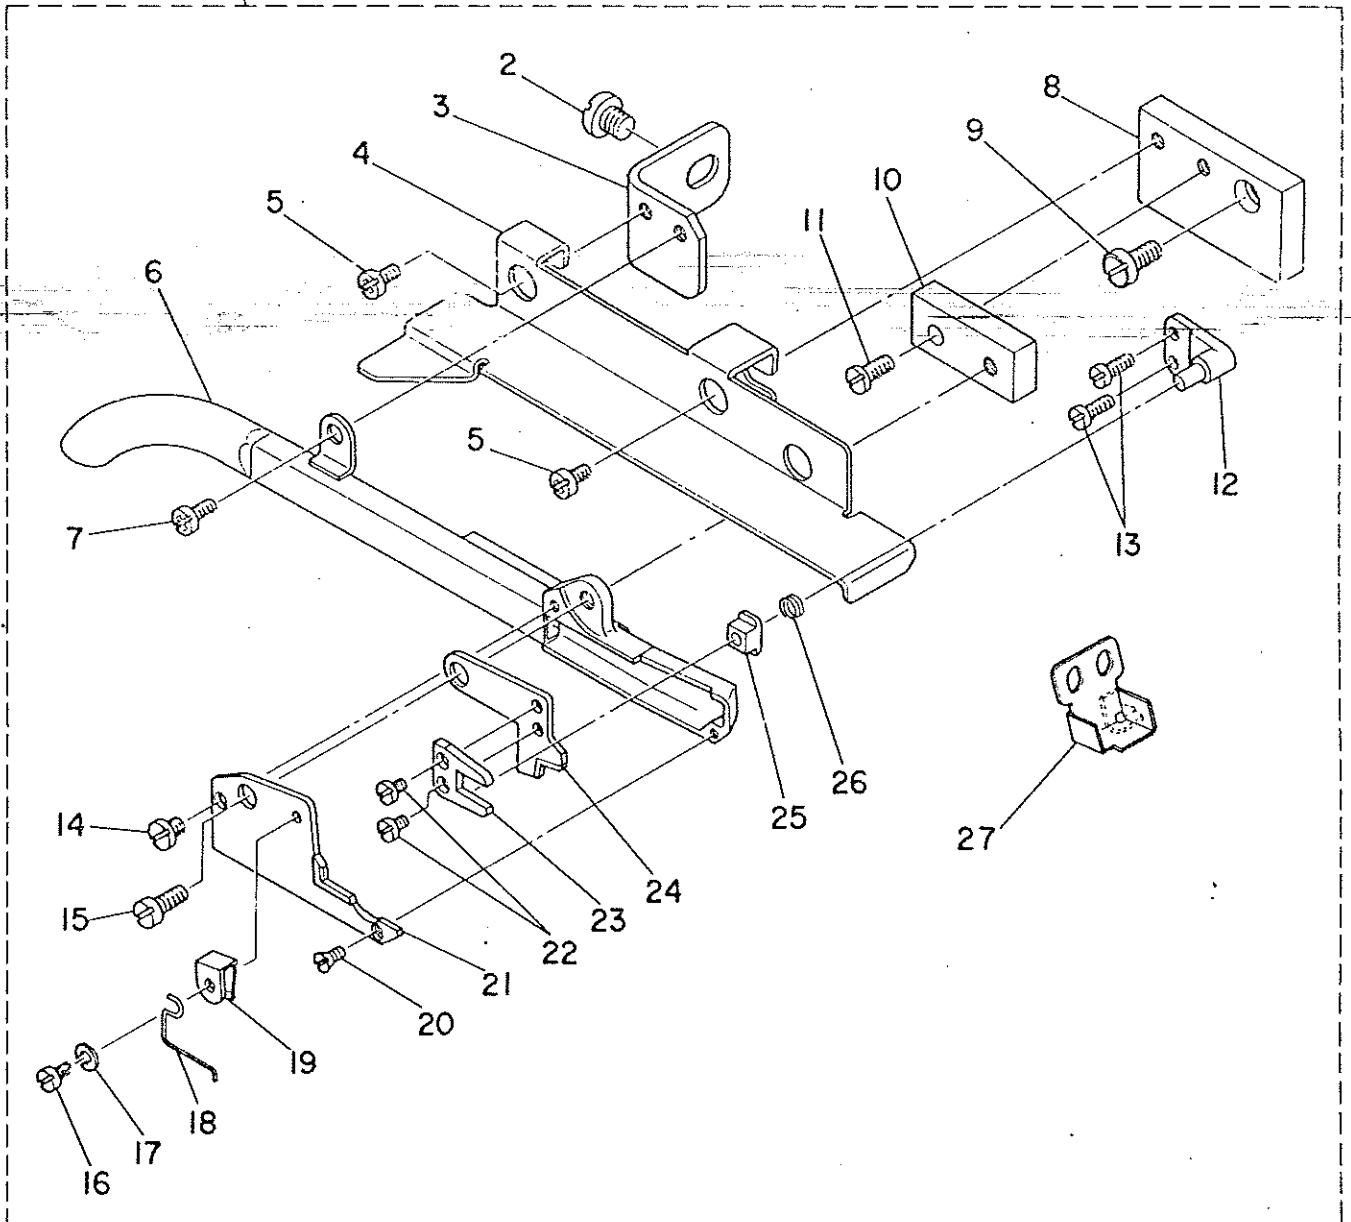

# T023 PARTS LIST

No.0190

1983-4

BET02320PJA

Ref. No.	Note	Part No. 品 番	Description	E. C. 変更年月	品 名	Amt. Req. 数量
1		HAT-023000B0	SIDE CUTTER ASM,		サイドカッター アシ	1
2		SS-4150715-SP	SCREW 15/64-28 L=7		ナット 15/64-28 L=7	(1)
3		HAT-02303000	KNIFE INSTALLING PLATE		メスリツクイタ	(1)
4		HAT-02306000	SIDE COVER		ヌノカハ	(1)
5		SS-4110715-SP	SCREW 11/64-40 L=7		ナット 11/64-40 L=7	(2)
6		MAT-021010A0	KNIFE MOUNTING BASE ASM,		メスナイ アシ	(1)
7		SS-4110715-SP	SCREW 11/64-40 L=7		ナット 11/64-40 L=7	(1)
8		HAT-02304000	KNIFE INSTALLING BASE A		メスナイ トリツクイ A	(1)
9		SS-4120915-SP	SCREW 12/64-28 L=9		ナット 12/64-28 L=9	(1)
10		HAT-02305000	KNIFE INSTALLING BASE B		メスナイ トリツクイ B	(1)
11		SS-6111210-SP	SCREW 11/64-40 L=12		ナット 11/64-40 L=12	(1)
12		MAT-02301000	DRIVING PIN		クローピン	(1)
13		SS-7080520-SP	SCREW 1/8-44 L=4.9		マルナット 1/8-44 L=4.9	(2)
14		SS-6090520-SP	SCREW 9/64-40 L=5.0		ナット 9/64-40 L=5	(1)
15		HAT-02302000	DRIVING STUD		メスシク	(1)
16		SS-7060310-SP	SCREW 3/32-56 L=3		マルナット 3/32-56 L=7	(1)
17		WP-0250516-SU	WASHER 2.5X0X0.5		ナット 2.5X0X0.5	(1)
18		HAT-02307000	CLOTH GUARD		ヌノカハ	(1)
19		MAT-02111000	SPRING		スプリング	(1)
20		SS-2060510-SP	SCREW 3/32-56 L=4.5		マルナット 3/32-56 L=4.5	(1)
21		HAT-02102000	COUNTER KNIFE		クローナイフ	(1)
22		SS-6080410-SP	SCREW 1/8-44 L=4		ナット 1/8-44 L=4	(2)
23		MAT-02104000	DRIVING LEVER		クローレバー	(1)
24		MAT-02103000	MOVING KNIFE		スプリング	(1)
25	◇01	MAT-02105000	SLIDE BLOCK		メスブロック	(2)
26		MAT-02106000	SPRING		スプリング	(1)
27		HAT-023080A0	OIL RESERVOIR ASM,		オイルタンク	(1)

Note (注記) ◇01 ..... One of the two is accessory part.

1個は付属品です。